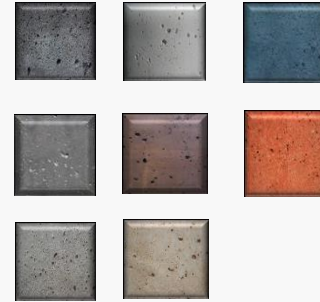

**Classics Collection**

*h: 100 X 0,70 X 0,70 cm*

*h: 0,80 X 0,36 X 0,36 cm*

*h: 100 X 0,40 X 0,40 cm*

*h: 120 X 0,43 X 0,43 cm*

*Grey concrete*

*White Concrete*

*Blue Stone*

*Black concrete*

*Brown*

*Orange*

*Graphite*

*Sand*

*Bronze*

*Amber*

*Pearl*

*Blue bronze*

**Manhattan Collection**

*h: 0,65 X 0,50 X 0,50 cm*

*h: 0,80 X 0,50 X 0,50 cm*

*h: 120 X 0,43 X 0,43 cm*

*h: 0,60 X 0,40 X 110 cm*

*Grey concrete*

*White Concrete*

*Blue Stone*

*Black concrete*

*Brown*

*Orange*

*Graphite*

*Sand*

*Bronze*

*Amber*