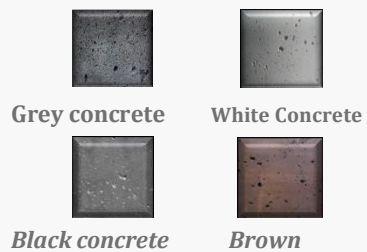

*Black concrete*

*Brown*

*Orange*

*Graphite*

*Sand*

*Bronze*

*Amber*

*Pearl*

*Blue Stone*

*Black concrete*

*Brown*

*Orange*

*Graphite*

*Sand*

*Bronze*

*Amber*

*Pearl*

*Blue bronze*

***Puķupods - tāfele***

*h: 100 X 0,70 X 0,70 cm*

*h: 0,80 X 0,36 X 0,36 cm*

*h: 100 X 0,40 X 0,40 cm*

*h: 120 X 0,43 X 0,43 cm*

+1 tāfeles siena		+1 tāfeles siena		+1 tāfeles siena	
+2 tāfeles sienas		+2 tāfeles sienas		+2 tāfeles sienas	